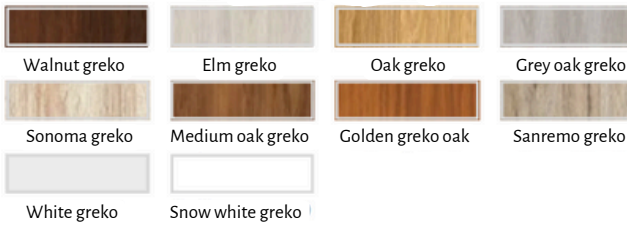

Størrelser

Tilvalg

Ventilations udskæring	200kr
Forkortet dørblade (dørbladet bliver afkortet fra bunden med 15mm. Standard mellemrum fra gulvet til dørbladet udgør ca.9 mm. Ved valg af forkortet dørblade får man et samlet mellemrum på ca. 24 mm fra gulvet til dørbladet.	200 kr
Hængselscover kun til falsede døre (farver: blank krom, blank messing, børstet nikkel, hvid mat, patina, sort mat) ; pris for komplet sæt	150 kr
Udskiftning til magnetisk lås i sort eller guld farve- ikke falsede døre	225 kr
Udskiftning af hængsler og anslagsplade til sort eller guld farve- ikke falsede døre	275 kr
Magnetisk stop (6 farver tilgængelige)	445 kr
Udskiftning af MDF med limtræ* (tilgængelig kun ved valg af bestemte dekor)	775 kr
Glasskift til VSG 221 sort eller matteret sikkerhedsglas, glat på begge sider:	
Randi 1.....	sort 1500 kr; matteret 1000 kr
Randi 2.....	sort 1200 kr; matteret 800 kr
Randi 3.....	sort 600 kr; matteret 400 kr
Randi 4.....	sort 300 kr; matteret 200 kr
Randi 5.....	sort 900 kr; matteret 600 kr
Randi 6.....	sort 900 kr; matteret 600 kr
Randi 7.....	sort 600 kr; matteret 400 kr

GREKO

4999 kr * /**

PREMIUM

5499 kr * /**

CPL

5499 kr * /**

*Lodrette rammer opbygget med limtræ, belagte med MDF og HDF plader er mod ekstra gebyr tilgængelige i dekor: *white premium, nature oak premium, graphite ash premium, grey maple premium, oak st cpl.*