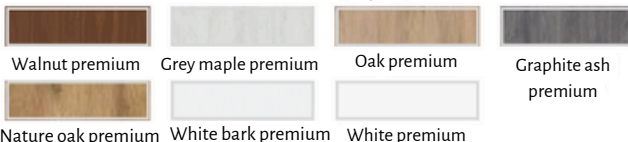

PREMIUM

5499 kr * /**