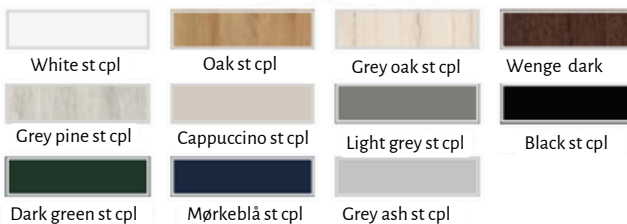

Glasskift til VSG 221 sort eller matteret sikkerhedsglas, glat på begge sider:

Viggo 1.....	sort 1500 kr; matteret 1250 kr
Viggo 2.....	sort 1200 kr; matteret 1000 kr
Viggo 3.....	sort 900 kr; matteret 750 kr
Viggo 4.....	sort 600 kr; matteret 500 kr
Viggo 5.....	sort 300 kr; matteret 250 kr
Viggo 6.....	sort 900 kr; matteret 750 kr
Viggo 7.....	sort 600 kr; matteret 500 kr

Standard glasvending "AWERS"

Glassvending efter bestilling "REWERS"

*Lodrette rammer opbygget med limtræ, belagte med MDF og HDF plader er mod ekstra gebyr tilgængelige i dekor: *white premium, nature oak premium, graphite ash premium, grey maple premium, oak st cpl.*

*Valg af magnetisk stop, som monteres i selve dørbladet udelukker muligheden for ventilationsudskæring eller forkortet dørblade og omvendt.

*Speciel Anti Finger belægning reducerer synligheden af fingeraftryk på matte overflader i dekor: *Cappuccino st cpl, Light grey st cpl, Black st cpl, Dark green st cpl, Mørkeblå st cpl, Grey ash st cpl*

*Glat i struktur hvid laminat, der efterligner malet overflade i dekor: *White greko, Snow white greko, White premium, White st cpl*

*Prisen er inkl. moms **Prisen gælder kun dørbladet, eksklusiv karm, håndtaget og eventuelle tilvalg