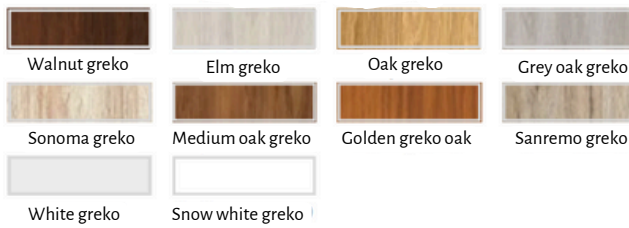

GREKO

4999 kr * /**

PREMIUM

5499 kr * /**