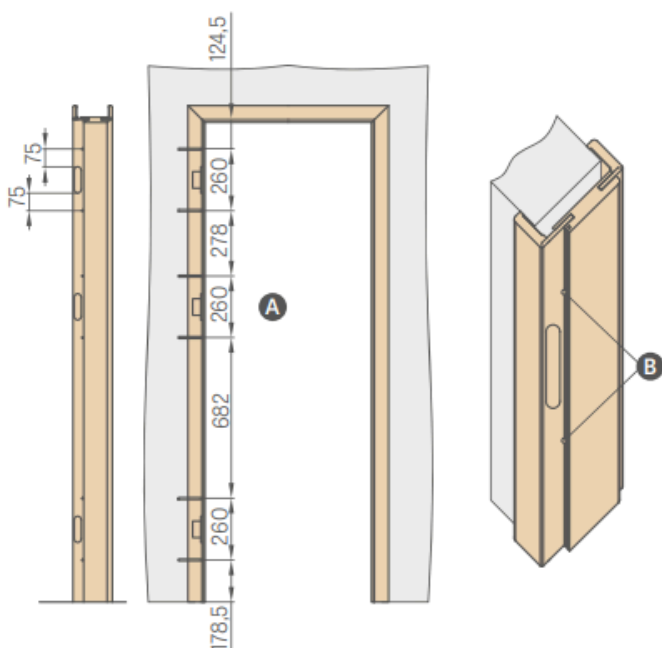

Montering af flexkarm med karmplug

A Lav huller til karmplug med længde på minimum 80 mm x $\varnothing$ 6 mm

B Til montering af flexkarm ud over montageskum, er det nødvendigt at bruge karmplug

Huller skal være under tætninglisten for at skjule for montage

Justering fra min.- maks. (målt i mm)	Pris Greko	Pris CPL og Premium
65-80	1450 kr	1600 kr
80-100	1450 kr	1600 kr
100-120	1500 kr	1650 kr
120-140	1550 kr	1700 kr
140-160	1600 kr	1750 kr
160-180	1650 kr	1850 kr
180-200	1700 kr	1850 kr
200-220	1750 kr	1900 kr
220-240	1800 kr	2000 kr
240-260	1850 kr	2050 kr
260-280	1950 kr	2100 kr
280-300	2050 kr	2200 kr
300-340	2100 kr	2250 kr
340-360	2300 kr	2450 kr
360-380	2400 kr	2550 kr
380-400	2500 kr	2650 kr
400-420	2550 kr	2700 kr

1 element

2 elementer

Der er mulighed for at få en karm op til 500-520 mm - dette koster 150 kr for enhver 2 cm, med udgangspunkt fra greko prisen for karm med mål 400-420 mm