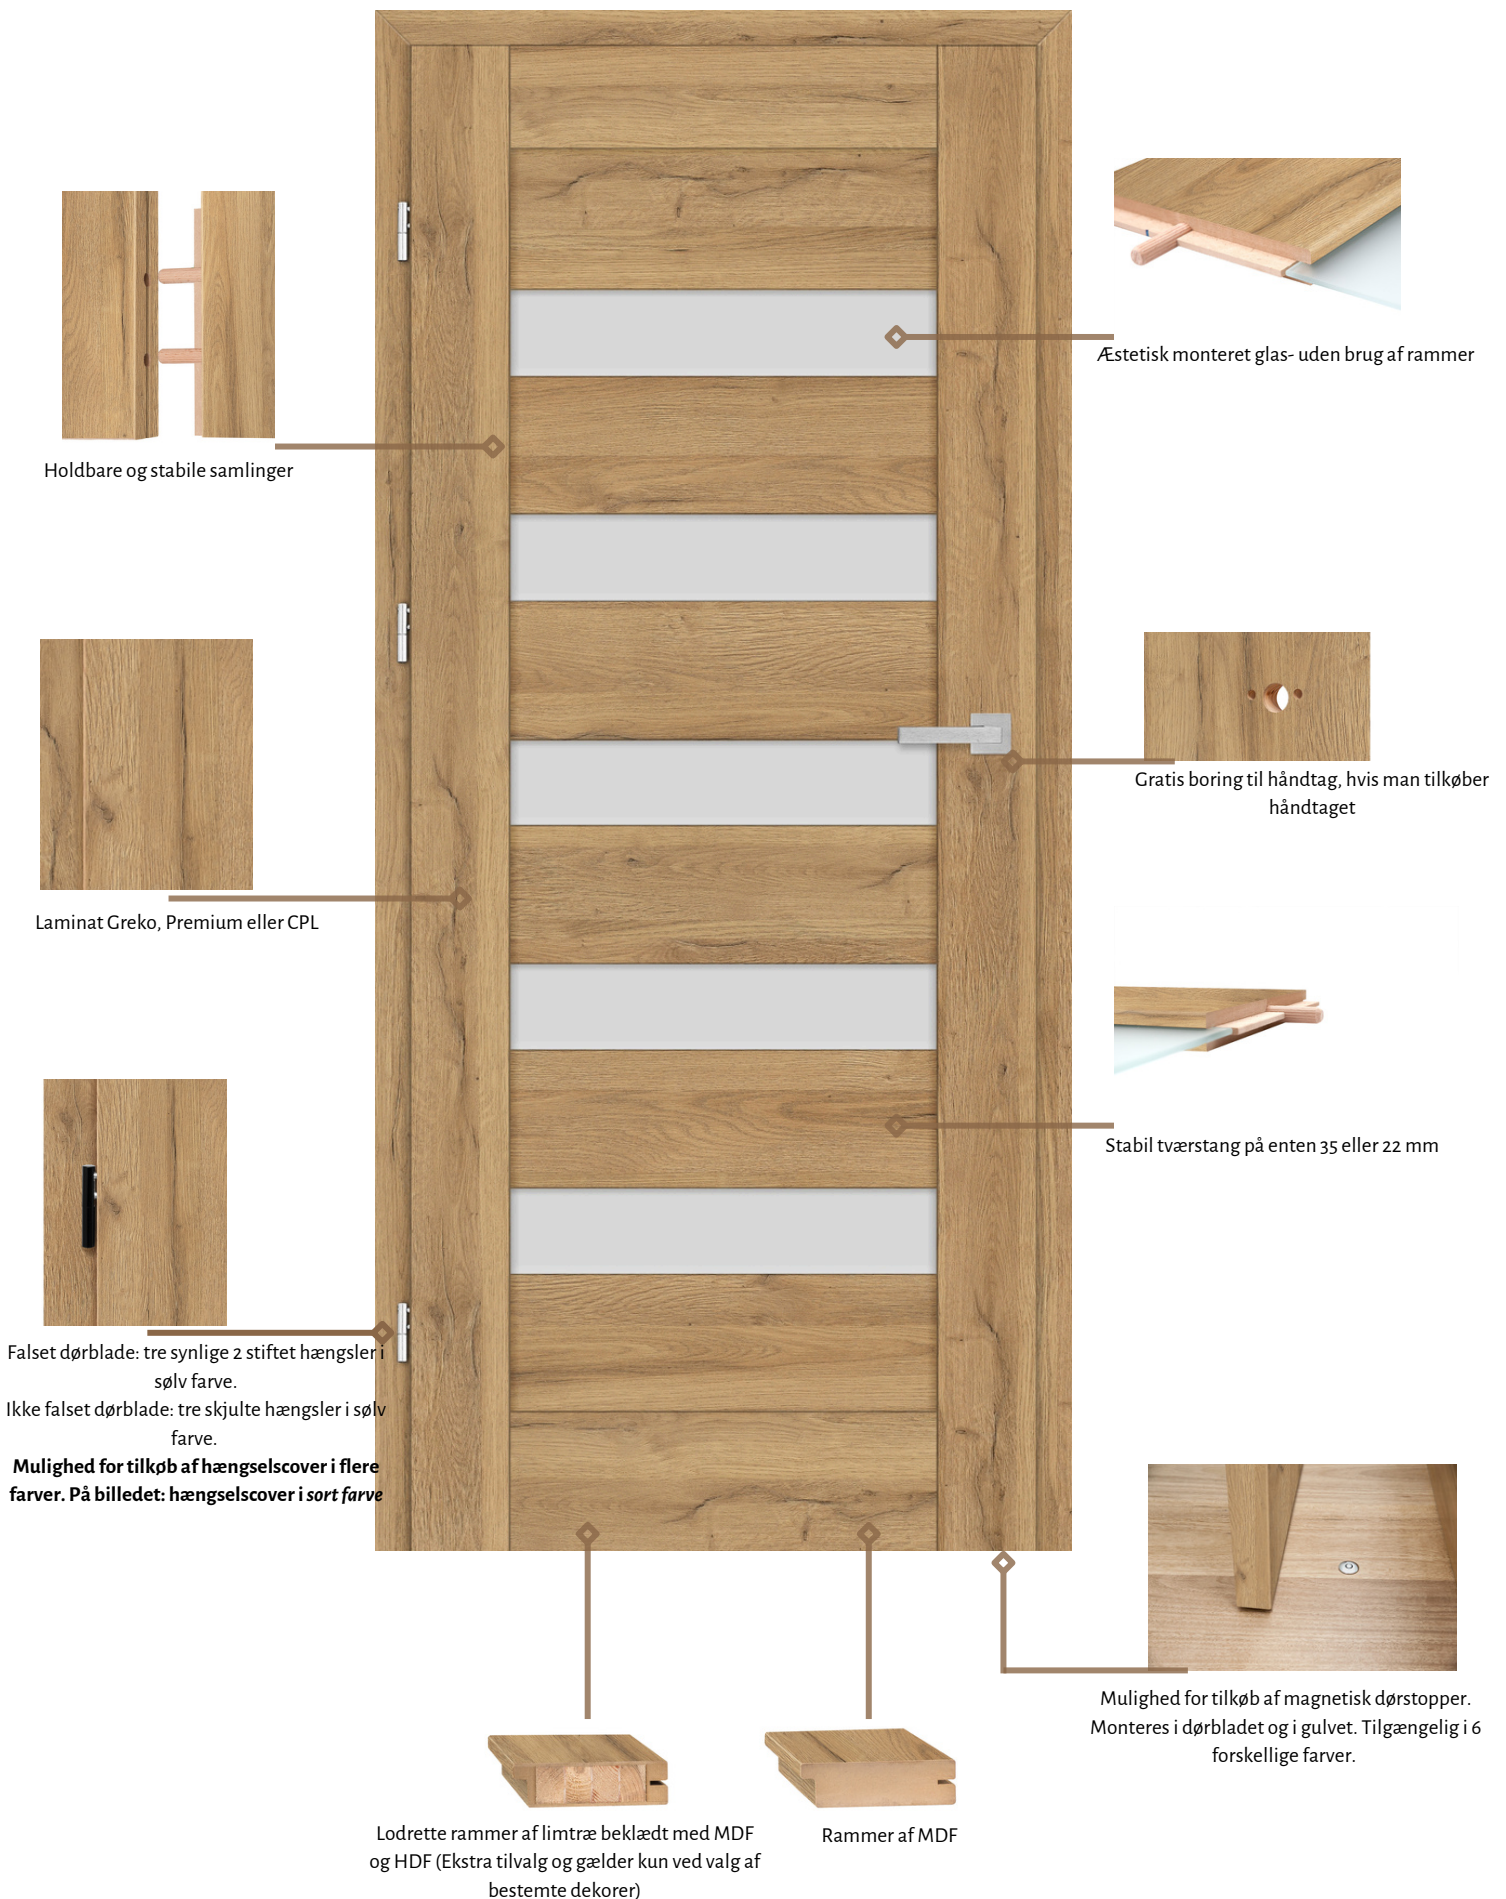

Rammedør "STILE"

Farver

GREKO

Golden greko oak

White greko

Elm greko

Grey oak greko

Sanremo greko