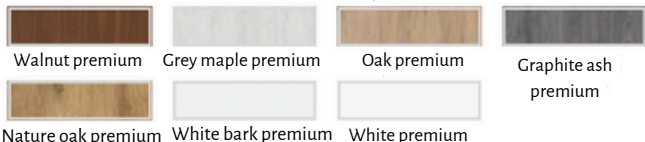

Størrelser

Tilvalg

Ventilations udkæring	200kr
Forkortet dørblade (dørbladet bliver afkortet fra bunden med 15mm. Standard mellemrum fra gulvet til dørbladet udgør ca.9 mm. Ved valg af forkortet dørblade får man et samlet mellemrum på ca. 24 mm fra gulvet til dørbladet.	200 kr
Hængselscover kun til falsede døre (farver: blank krom, blank messing, børstet nikkel, hvid mat, patina, sort mat) ; pris for komplet sæt	150 kr
Udskiftning til magnetisk lås i sort eller guld farve- ikke falsede døre	225 kr
Udskiftning af hængsler og anslagsplade til sort eller guld farve- ikke falsede døre	275 kr
Magnetisk stop (6 farver tilgængelige)	445 kr
Udskiftning af MDF med limtræ* (tilgængelig kun ved valg af bestemte dekor)	775 kr
Glasskift til VSG 221 sort eller matteret sikkerhedsglas, glat på begge sider:	
Magna 1.....	sort 900 kr; matteret 775 kr
Magna 7.....	sort 750 kr; matteret 600 kr
Magna 4 og 11.....	sort 675 kr; matteret 500 kr
Magna 9.....	sort 875 kr; matteret 550 kr
Magna 10.....	sort 185 kr; matteret 150 kr
Magna 13.....	sort 1125 kr; matteret 650 kr

GREKO

4499 kr * /**

PREMIUM

4999 kr * /**

CPL

4999 kr * /**

*Lodrette rammer opbygget med limtræ, belagte med MDF og HDF plader er mod ekstra gebyr tilgængelige i dekor: *white premium, nature oak premium, graphite ash premium, grey maple premium, oak st cpl.*