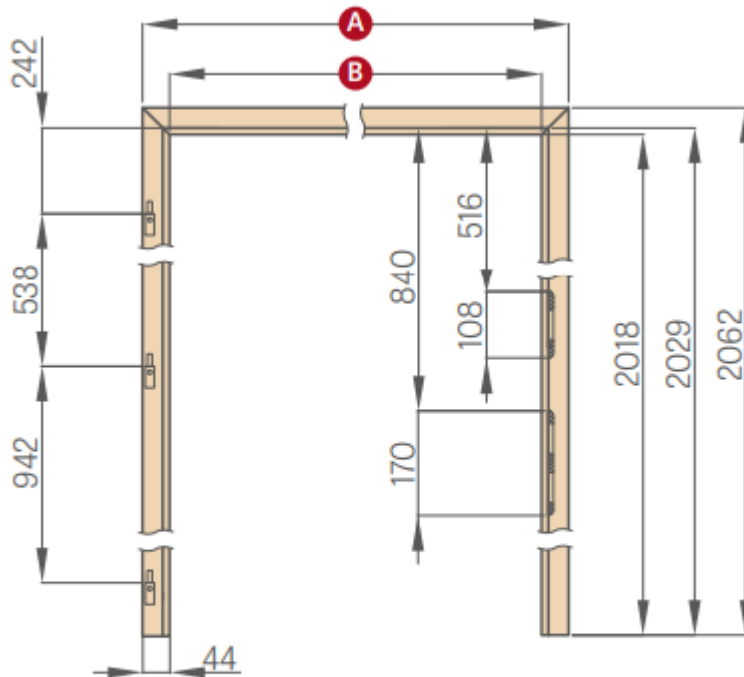

Fastkarm til falsede døre (synlige hængsler)

Fastkarm til falsede døre

	"60"	"70"	"80"	"90"	"100"
A	692	792	892	992	1092
B	604	704	804	904	1004