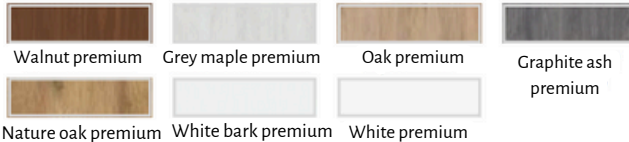

CPL

5499 kr * /**