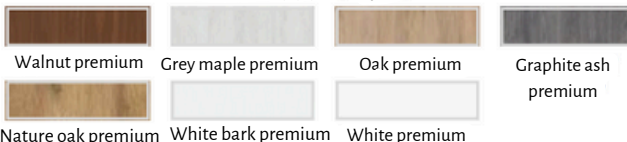

På billedet: Asta 1, farve: Medium oak greko, matteret hærdet 4 mm glas

Konstruktion

- Følset eller ikke følset dørblade fremstillet i 'STILE' dør teknologi.
- Massive døre udviklet af MDF plader.
- HDF paneler af 4 mm tykkelse ved valg af GREKO, CPL eller PREMIUM laminat
- Følset dørblade: tre synlige 2 stiftet hængsler i sølv farve.
- Ikke følset dørblade: tre skjulte hængsler i sølv farve.
- Lås i sølv farve
- Alle vores karme indeholder tætningslister som giver lydtdæmpende effekt.

Glastype

- Standard:
- -Klar hærdet 4 mm glas eller matteret hærdet 4 mm glas
- -Mulighed for skift af glasside fra standard "Awers" til "Revers"
- Mulighed for glasskift

Ekstra gebyr

- Ved tilvalg af magnetisk stop vær opmærksom på hvis du har gulvvarme. Undgå at bore i slanger. Rådføre dig evt. med vs mand. Der er forboret i døren til magnet. Hullet i gulvet skal være 45 mm dybt og boret skal være et Ø14.
- Ventilation udskæring udgør et ekstra gebyr.
- Dørblade '100' for følset og ikke følset døre 250 kr ekstra.

Størrelser

Tilvalg

Ventilations udsæring 200kr

Forkortet dørblade (dørbladet bliver afkortet fra bunden med 15mm.

Standard mellemrum fra gulvet til dørbladet udgør ca.9 mm.

Ved valg af forkortet dørblade får man et samlet mellemrum på ca. 24 mm fra gulvet til dørbladet. 200 kr

Hængselscover kun til falsede døre

(farver: blank krom, blank messing, børstet nikkel, hvid mat, patina, sort mat) ; pris for komplet sæt 150 kr

Udskiftning til magnetisk lås i sort eller guld farve- ikke falsede døre 225 kr

Udskiftning af hængsler og anslagsplade til sort eller guld farve- ikke falsede døre 275 kr

Magnetisk stop (6 farver tilgængelige) 445 kr

Udskiftning af MDF med limtræ* (tilgængelig kun ved valg af bestemte dekor) 775 kr