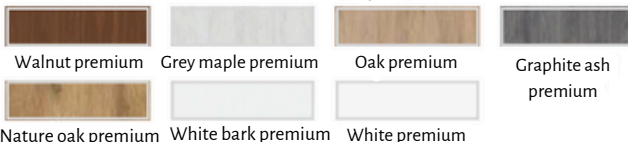

På billedet: Hilda 9, farve: Oak greko, matteret hærde 4 mm glas

Konstruktion

- Følset eller ikke følset dørblade fremstillet i 'STILE' dør teknologi.
- Massive døre udviklet af MDF plader.
- HDF paneler af 4 mm tykkelse ved valg af GREKO, CPL eller PREMIUM laminat
- Følset dørblade: tre synlige 2 stiftet hængsler i sølv farve.
- Ikke følset dørblade: tre skjulte hængsler i sølv farve.
- Lås i sølv farve
- Alle vores karme indeholder tætningslister som giver lyd-dæmpende effekt.

Glastype

- Standard:
- -Klar hærde 4 mm glas eller matteret hærde 4 mm glas
- -Mulighed for skift af glasside fra standard "Awers" til "Revers"
- Mulighed for glasskift

Ekstra gebyr

- Ved tilvalg af magnetisk stop vær opmærksom på hvis du har gulvvarme. Undgå at bore i slanger. Rådfør dig evt. med vs mand. Der er forboeret i døren til magnet. Hullet i gulvet skal være 45 mm dybt og boeret skal være et Ø14.
- Ventilation udskæring udgør et ekstra gebyr.
- Dørblade '100' for følset og ikke følset døre 250 kr ekstra.

Størrelser

Tilvalg