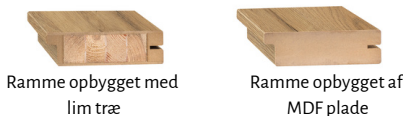

GREKO

4999 kr * /**

PREMIUM

5499 kr * /**

CPL

5499 kr * /**

*Lodrette rammer opbygget med limtræ, belagte med MDF og HDF plader er mod ekstra gebyr tilgængelige i dekor: *white premium, nature oak premium, graphite ash premium, grey maple premium, oak st cpl.*