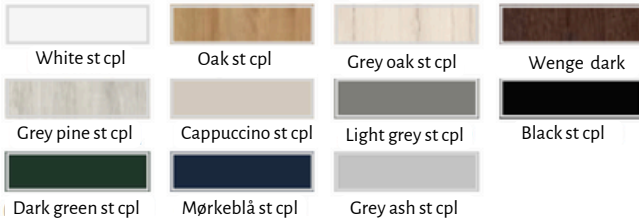

Standard glasvending "AWERS"

Glat side

Matteret side med dekoration

Glassvending efter bestilling "REWERS"

Matteret side med dekoration

Glat side

*Lodrette rammer opbygget med limtræ, belagte med MDF og HDF plader er mod ekstra gebyr tilgængelige i dekorere: *white premium, nature oak premium, graphite ash premium, grey maple premium, oak st cpl.*

*Valg af magnetisk stop, som monteres i selve dørbladet udelukker muligheden for ventilationsudskæring eller forkortet dørblade og omvendt.

*Speciel Anti Finger belægning reducerer synligheden af fingeraftryk på matte overflader i dekorere: *Cappuccino st cpl, Light grey st cpl, Black st cpl, Dark green st cpl, Mørkeblå st cpl, Grey ash st cpl*

*Glat i struktur hvid laminat, der efterligner malet overflade i dekorere: *White greko, Snow white greko, White premium, White st cpl*

*Prisen er inkl. moms **Prisen gælder kun dørbladet, eksklusiv karm, håndtaget og eventuelle tilvalg