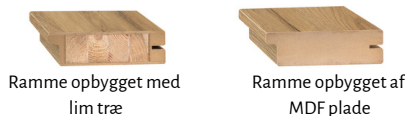

GREKO

4999 kr * /**

PREMIUM

5499 kr * /**

CPL

5499 kr * /**

*Lodrette rammer opbygget med limtræ, belagte med MDF og HDF plader er mod ekstra gebyr tilgængelige i dekor: *white premium, nature oak premium, graphite ash premium, grey maple premium, oak st cpl.*