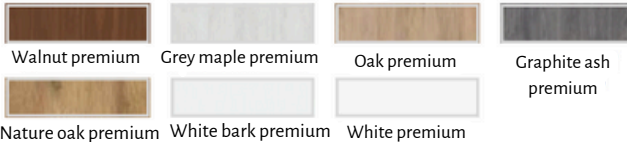

CPL

5499 kr * /**