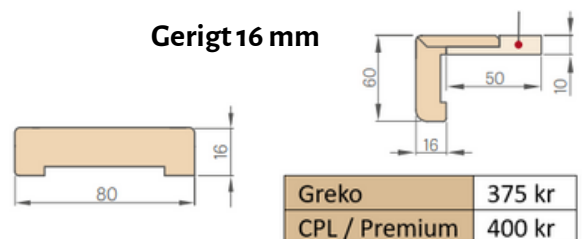

Gerigt 16 mm

Prisen inkluderer 2 stk. x 214,5 cm og 1 stk. x 112 cm
(gælder dørbåde fra "60" til "80")

Prisen inkluderer 3 stk. x 214,5 cm (gælder dørbåde
fra "90" til "180")