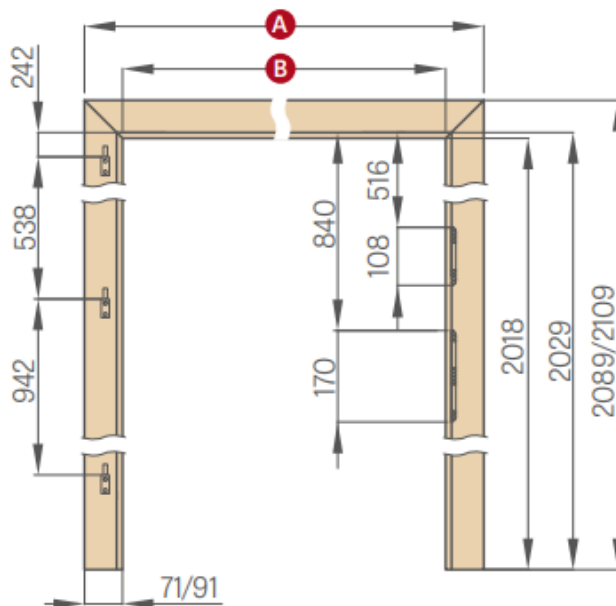

Flexkarm til falsede døre (synlige hængsler)

Flexkarm til falsede døre

	"60"	"70"	"80"	"90"	"100"
A	746 / 786	846 / 886	946 / 986	1046 / 1086	1146 / 1186
B	604	704	804	904	1004

Cerigt 6 eller 8 cm