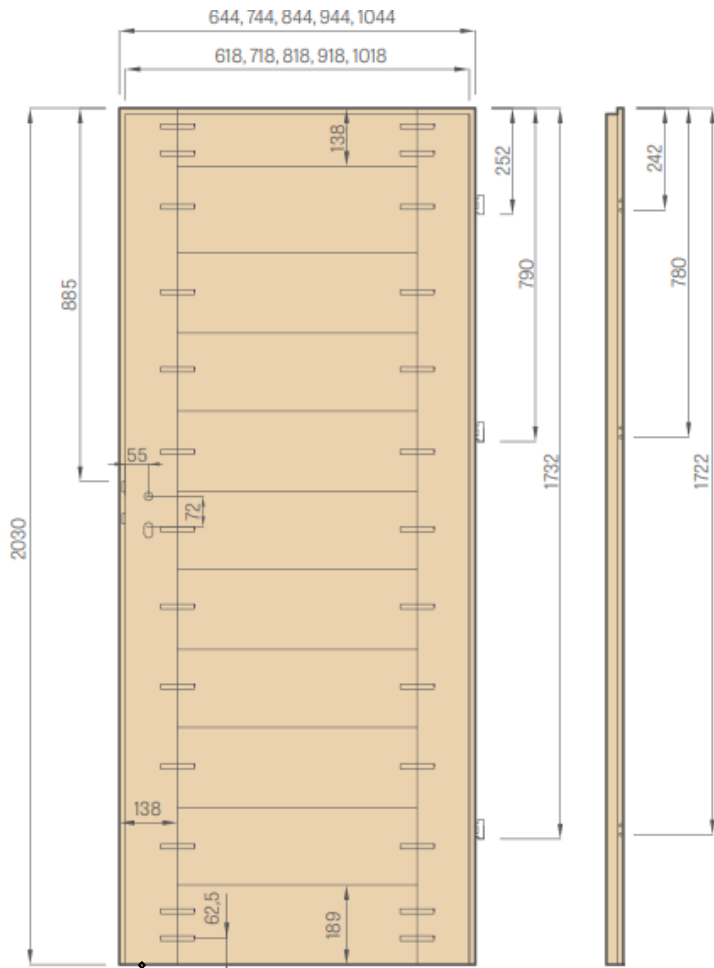

Tekniske informationer

Rammedøre mål

Magnetisk dørstopper (ekstra tilvalg)