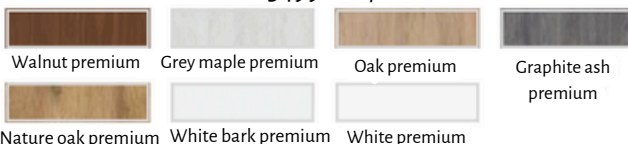

På billedet: Thor 4, farve: Medium oak greko, matteret hærdet 4 mm glas

Konstruktion

- Falsat eller ikke falsat dørblade fremstillet i 'STILE' dør teknologi.
- Massive døre udviklet af MDF plader.
- HDF paneler af 22 mm tykkelse ved valg af GREKO, CPL eller PREMIUM laminat
- Falsat dørblade: tre synlige 2 stiftet hængsler i sølv farve.
- Ikke falsat dørblade: tre skjulte hængsler i sølv farve.
- Lås i sølv farve
- Alle vores karme indeholder tætningslister som giver lyd-dæmpende effekt.

Glastype

- Standard:
- -Klar hærdet 4 mm glas eller matteret hærdet 4 mm glas
- -Mulighed for skift af glasside fra standard "Awers" til "Revers"
- Mulighed for glasskift

Ekstra gebyr

- Ved tilvalg af magnetisk stop vær opmærksom på hvis du har gulvarme. Undgå at bore i slanger. Rådfør dig evt. med vvs mand. Der er forboret i døren til magnet. Hullet i gulvet skal være 45 mm dybt og boret skal være et Ø14.
- Ventilation udskæring udgør et ekstra gebyr.
- Dørblade '100' for falsat og ikke falsat døre 250 kr ekstra.

Størrelser

Tilvalg