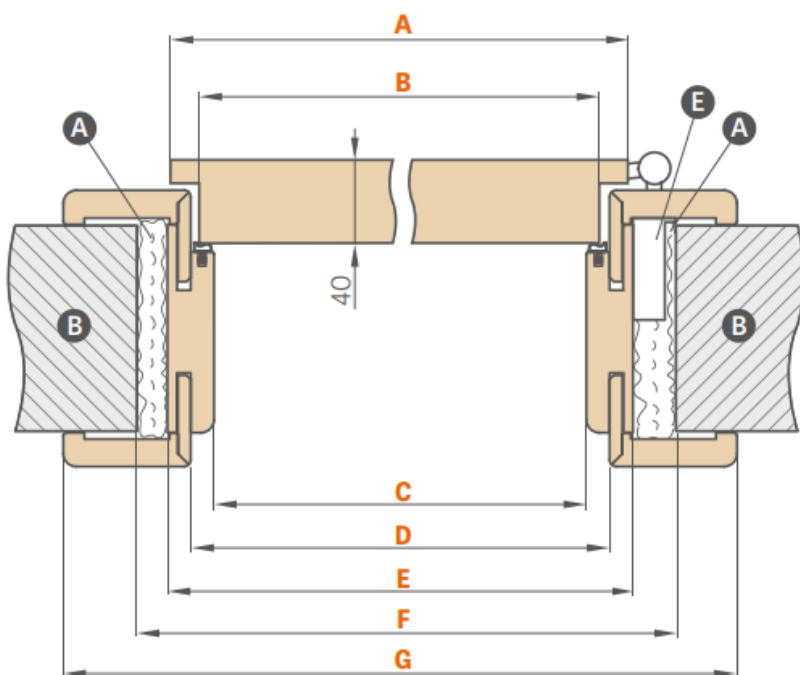

Flexkarm til falsede døre

- **A** Montageskum
- **B** Mur
- **E** Hængselsfatning

Symbol for størrelse	A	B	C	D	E	F	G
"60"	644	618	604	626	648	688	746* / 786**
"70"	744	718	704	726	748	788	846* / 886**
"80"	844	818	804	826	848	888	946* / 986**
"90"	944	918	904	926	948	988	1046* / 1086**
"100"	1044	1018	1004	1026	1048	1088	1146* / 1186**

*Gerigt 6 cm / ** Gerigt 8 cm