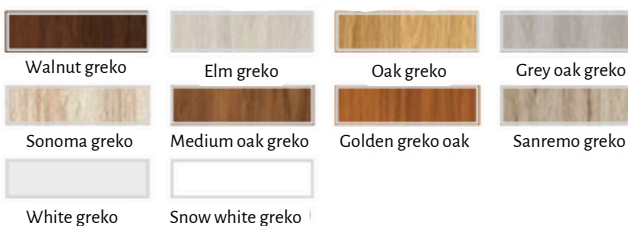

GREKO

4999 kr * /**

PREMIUM

5499 kr * /**