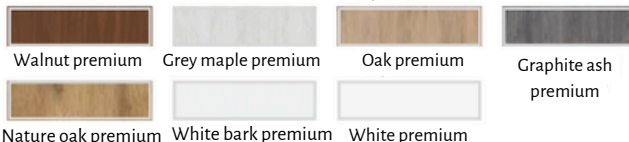

Konstruktion

- Følset eller ikke følset dørblade fremstillet i 'STILE' dør teknologi.
- Massive døre udviklet af MDF plader.
- HDF paneler af 4 mm tykkelse ved valg af GREKO, CPL eller PREMIUM laminat
- Indsætter af børstet aluminium
- Følset dørblade: tre synlige 2 stiftet hængsler i sølv farve.
- Ikke følset dørblade: tre skjulte hængsler i sølv farve.
- Lås i sølv farve
- Alle vores karme indeholder tætningslister som giver lydæmpende effekt.

Glastype

- Standard:
- -Klar hærdet 4 mm glas eller matteret hærdet 4 mm glas
- -Mulighed for skift af glasside fra standard "Awers" til "Revers"
- Mulighed for glasskift

Ekstra gebyr

- Ved tilvalg af magnetisk stop vær opmærksom på hvis du har gulvvarme. Undgå at bore i slanger. Rådfør dig evt. med vs mand. Der er forboeret i døren til magnet. Hullet i gulvet skal være 45 mm dybt og boeret skal være et Ø14.
- Ventilation udsækering udgør et ekstra gebyr.
- Dørblade '100' for følset og ikke følset døre 250 kr ekstra.

Størrelser

Tilvalg