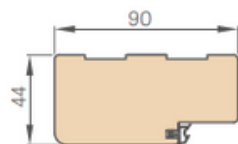

Fastkarm til falsede døre (synlige hængsler)