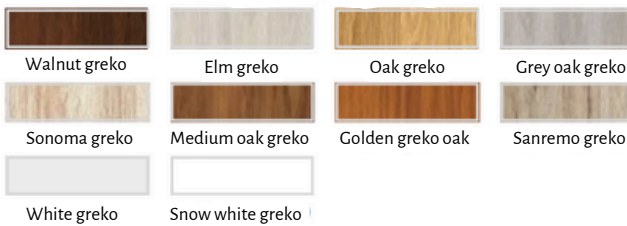

GREKO

4999 kr * /**

PREMIUM

5499 kr * /**