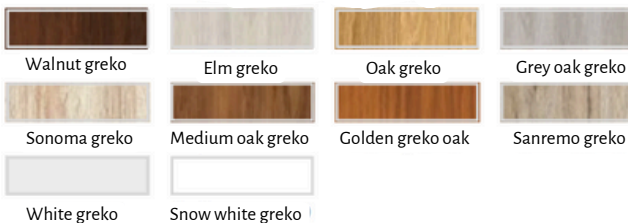

GREKO

4999 kr * /**