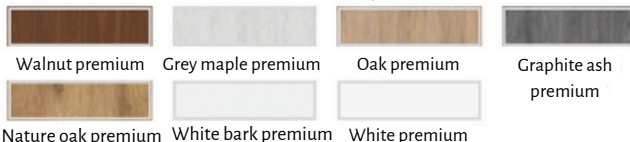

CPL

5499 kr * /**