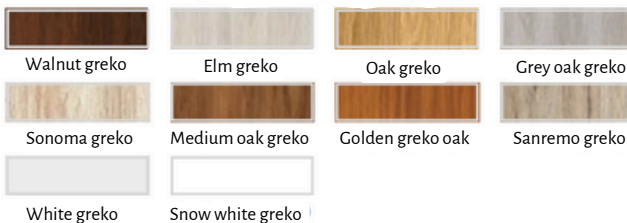

GREKO

4499 kr * /**

PREMIUM

4999 kr * /**