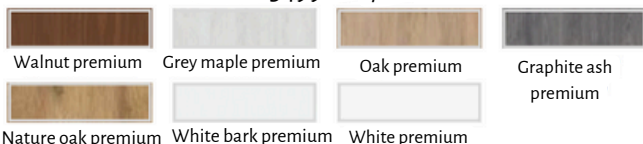

På billedet: Odin 6, farve: Nature oak premium

Konstruktion

- Falsat eller ikke falsat dørblade fremstillet i 'STILE' dør teknologi
- Massive døre udviklet af MDF plader
- Falsat dørblade: tre synlige 2 stiftet hængsler i sølv farve
- Ikke falsat dørblade: tre skjulte hængsler i sølv farve
- Lås i sølv farve
- Alle vores karme indeholder tætningslister som giver lydæmpende effekt

Glastype

- Standard:
- -Klar hærdet 4 mm glas i modeller (Odin 1, Odin 3, Odin 5)
- -Matteret hærdet 4 mm glas i modeller (Odin 2, Odin 4, Odin 6)
- -Sort dekor på glasset. Dekor er et print med linjetykkelse på 18 mm
- -Print kun på fronten af glasset, men linjer synlige også fra bagsiden
- -Mulighed for skift af glasside fra standard "Awers" til "Revers"

Ekstra gebyr

- Ved tilvalg af magnetisk stop vær opmærksom på hvis du har gulvvarme. Undgå at bore i slanger. Rådfør dig evt. med vvs mand. Der er forboret i døren til magnet. Hullet i gulvet skal være 45 mm dybt og boret skal være et Ø14
- Ventilation udskæring udgør et ekstra gebyr
- Dørblade '100' for falsat og ikke falsat døre 250 kr ekstra

Størrelser

Tilvalg

Ventilations udskæring	200kr
Forkortet dørblade (dørbladet bliver afkortet fra bunden med 15mm. Standard mellemrum fra gulvet til dørbladet udgør ca.9 mm. Ved valg af forkortet dørblade får man et samlet mellemrum på ca. 24 mm fra gulvet til dørbladet.	200 kr
Hængselscover kun til falsede døre (farver: blank krom, blank messing, børstet nikkel, hvid mat, patina, sort mat) ; pris for komplet sæt	150 kr
Udskiftning til magnetisk lås i sort eller guld farve- ikke falsede døre	225 kr
Udskiftning af hængsler og anslagsplade til sort eller guld farve- ikke falsede døre	275 kr
Magnetisk stop (6 farver tilgængelige)	445 kr
Udskiftning af MDF med limtræ* (tilgængelig kun ved valg af bestemte dekor	775 kr

GREKO