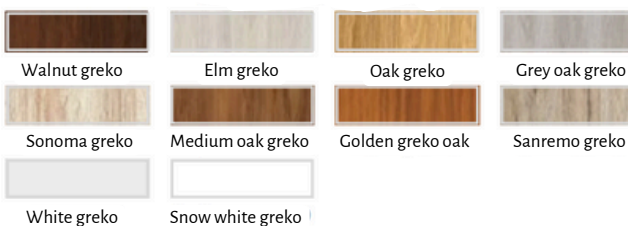

GREKO

4899 kr * /**

PREMIUM

5399 kr * /**