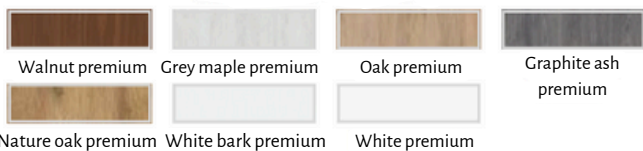

PREMIUM

5499 kr * /**

CPL

5499 kr * /**