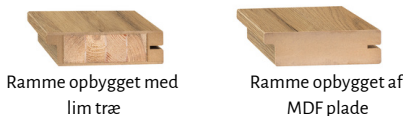

Glassvending efter bestilling "REWERS"

*Lodrette rammer opbygget med limtræ, belagte med MDF og HDF plader er mod ekstra gebyr tilgængelige i dekor: *white premium, nature oak premium, graphite ash premium, grey maple premium, oak st cpl.*

*Valg af magnetisk stop, som monteres i selve dørbladet udelukker muligheden for ventilationsudskæring eller forkortet dørblade og omvendt.

*Speciel Anti Finger belægning reducerer synligheden af fingeraftryk på matte overflader i dekor: *Cappuccino st cpl, Light grey st cpl, Black st cpl, Dark green st cpl, Mørkeblå st cpl, Grey ash st cpl*

*Glat i struktur hvid laminat, der efterligner malet overflade i dekor: *White greko, Snow white greko, White premium, White st cpl*

*Prisen er inkl. moms **Prisen gælder kun dørbladet, eksklusiv karm, håndtaget og eventuelle tilvalg