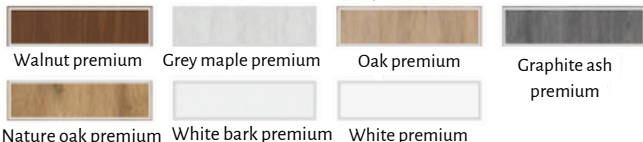

PREMIUM

6499 kr * /**