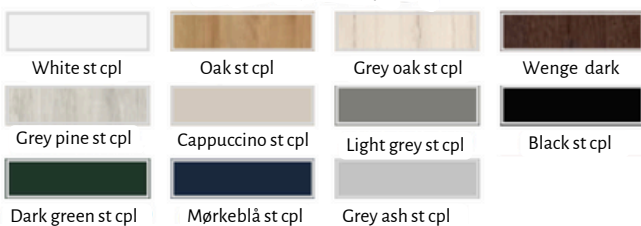

CPL

5499 kr * /**