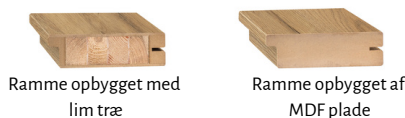

GREKO

4999 kr * /**

PREMIUM

5499 kr * /**

CPL

5499 kr * /**

Ramme opbygget med lim træ

Ramme opbygget af MDF plade