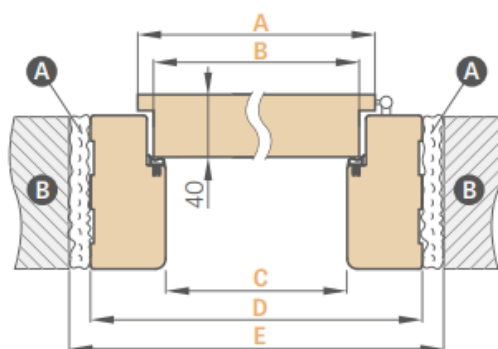

Fastkarm til falsede døre

Symbol for størrelse	A	B	C	D	E
"60"	644	618	604	692	722
"70"	744	718	704	792	822
"80"	844	818	804	892	922
"90"	944	918	904	992	1022
"100"	1044	1018	1004	1092	1122

- **A** Montageskum
- **B** Mur
- **C** Gulvet
- **D** Tætningsliste

Pris Greko	950 kr
Pris CPL	1100 kr
Pris Premium	1100 kr

Gerigter følger ikke med fastkarm og skal eventuelt tilkøbes separat, hvis dette ønskes