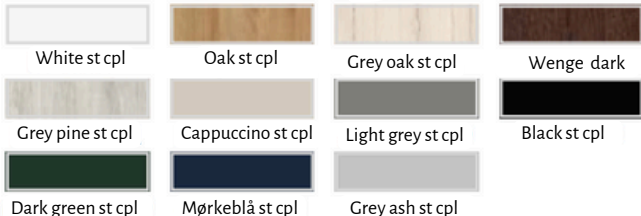

Standard glasvending "AWERS"

Glassvending efter bestilling "REWERS"

*Lodrette rammer opbygget med limtræ, belagte med MDF og HDF plader er mod ekstra gebyr tilgængelige i dekor: *white premium, nature oak premium, graphite ash premium, grey maple premium, oak st cpl.*

*Valg af magnetisk stop, som monteres i selve dørbladet udelukker muligheden for ventilationsudskæring eller forkortet dørblade og omvendt.

*Speciel Anti Finger belægning reducerer synligheden af fingeraftryk på matte overflader i dekor: *Cappuccino st cpl, Light grey st cpl, Black st cpl, Dark green st cpl, Mørkeblå st cpl, Grey ash st cpl*

*Glat i struktur hvid laminat, der efterligner malet overflade i dekor: *White greko, Snow white greko, White premium, White st cpl*

*Prisen er inkl. moms **Prisen gælder kun dørbladet, eksklusiv karm, håndtaget og eventuelle tilvalg