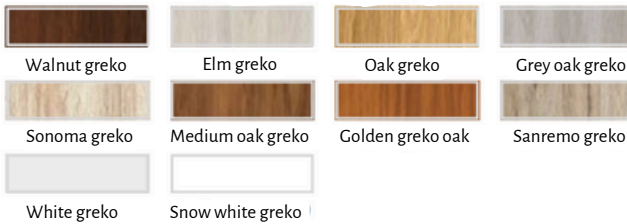

GREKO

4699 kr * /**