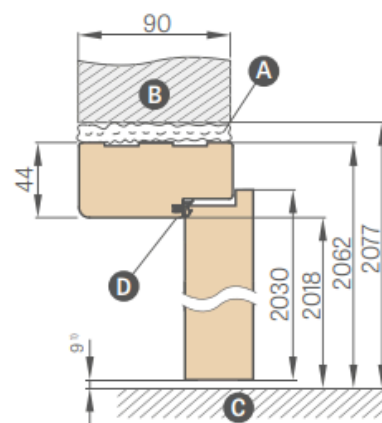

Fastkarm til falsede døre

Symbol for størrelse	A	B	C	D	E
"60"	644	618	604	692	722
"70"	744	718	704	792	822
"80"	844	818	804	892	922
"90"	944	918	904	992	1022
"100"	1044	1018	1004	1092	1122

- **A** Montageskum
- **B** Mur
- **C** Gulvet
- **D** Tætningsliste

Pris Greko	950 kr
Pris CPL	1100 kr
Pris Premium	1100 kr

Gerigter følger ikke med fastkarm og skal eventuelt tilkøbes separat, hvis dette ønskes