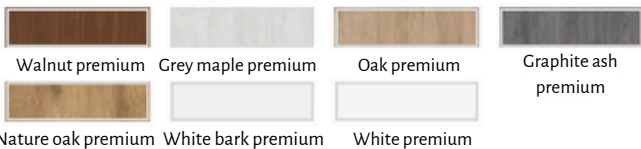

PREMIUM

5499 kr * / **

CPL

5499 kr * / **