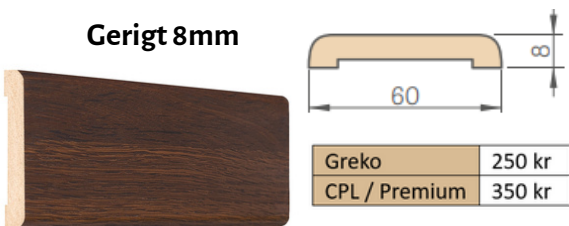

Gerigt 8mm

Prisen inkluderer 2 stk. x 213,5 cm og 1 stk. x 112 cm
(gælder dørbåde fra "60" til "90")

Prisen inkluderer 3 stk. x 213,5 cm (gælder dørbåde
fra "100" til "190")