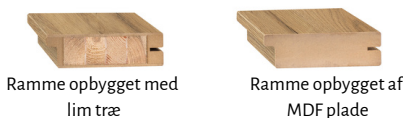

CPL

5499 kr * /**

Glasskift til VSG 221 sort eller matteret sikkerhedsglas, glat på begge sider:

Stig 1.....	sort 1200 kr; matteret 900 kr
Stig 2.....	sort 800 kr; matteret 600 kr
Stig 3.....	sort 600 kr; matteret 450 kr
Stig 4.....	sort 400 kr; matteret 300 kr
Stig 5.....	sort 800 kr; matteret 600 kr
Stig 6.....	sort 400 kr; matteret 300 kr
Stig 7.....	sort 400 kr; matteret 300 kr