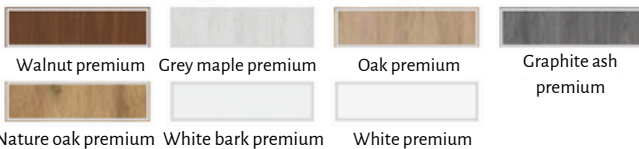

PREMIUM

5499 kr * /**

CPL

5499 kr * /**