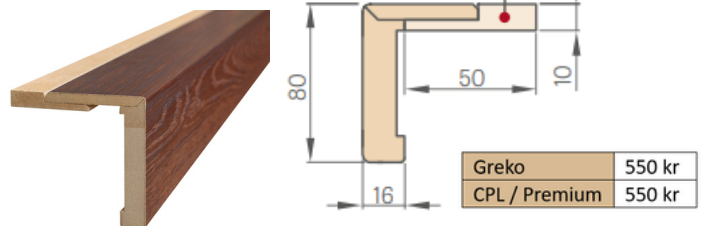

Vinkelbeslag med klips 6 eller 8 cm

Sæt indeholder 3 stk. klips