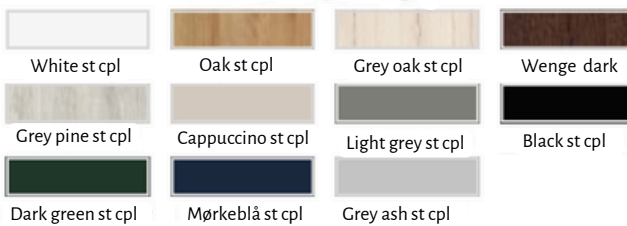

GREKO

4999 kr * /**

PREMIUM

5499 kr * /**

CPL

5499 kr * /**

*Lodrette rammer opbygget med limtræ, belagte med MDF og HDF plader er mod ekstra gebyr tilgængelige i dekor: *white premium, nature oak premium, graphite ash premium, grey maple premium, oak st cpl.*