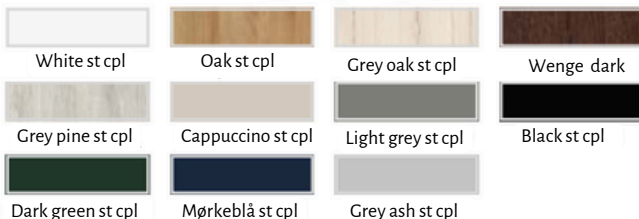

Standard glasvending "AWERS"

Glassvending efter bestilling "REWERS"

*Lodrette rammer opbygget med limtræ, belagte med MDF og HDF plader er mod ekstra gebyr tilgængelige i dekor: *white premium, nature oak premium, graphite ash premium, grey maple premium, oak st cpl.*

*Valg af magnetisk stop, som monteres i selve dørbladet udelukker muligheden for ventilationsudskæring eller forkortet dørblade og omvendt.

*Speciel Anti Finger belægning reducerer synligheden af fingeraftryk på matte overflader i dekor: *Cappuccino st cpl, Light grey st cpl, Black st cpl, Dark green st cpl, Mørkeblå st cpl, Grey ash st cpl*

*Glat i struktur hvid laminat, der efterligner malet overflade i dekor: *White greko, Snow white greko, White premium, White st cpl*

*Prisen er inkl. moms **Prisen gælder kun dørbladet, eksklusiv karm, håndtaget og eventuelle tilvalg