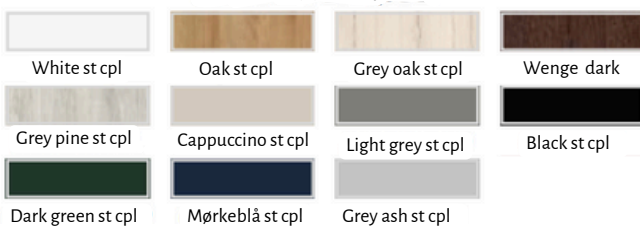

CPL

5499 kr * /**