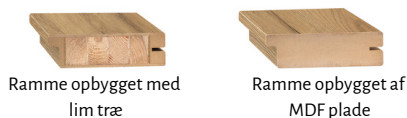

CPL

6499 kr * /**