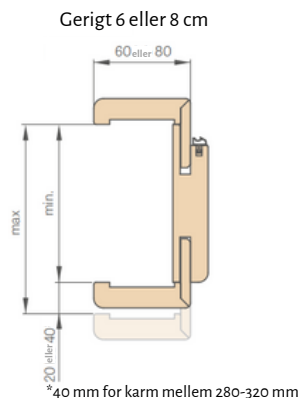

Flexkarm til falsede døre (synlige hængsler)

Flexkarm over 320 mm
er bygget af to elementer

Flexkarm til falsede døre

- **A** Montageskum
- **B** Mur
- **E** Hængselsfatning

Symbol for størrelse	A	B	C	D	E	F	G
"60"	644	618	604	626	648	688	746* / 786**
"70"	744	718	704	726	748	788	846* / 886**
"80"	844	818	804	826	848	888	946* / 986**
"90"	944	918	904	926	948	988	1046* / 1086**
"100"	1044	1018	1004	1026	1048	1088	1146* / 1186**

*Gerigt 6 cm / ** Gerigt 8 cm