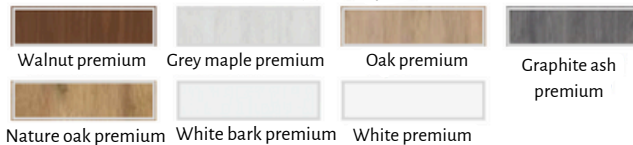

Konstruktion

- Følset eller ikke følset dørblade fremstillet i 'STILE' dør teknologi.
- Massive døre udviklet af MDF plader.
- HDF paneler af 4 mm tykkelse ved valg af GREKO, CPL eller PREMIUM laminat
- Indsætter af børstet aluminium
- Følset dørblade: tre synlige 2 stiftet hængsler i sølv farve.
- Ikke følset dørblade: tre skjulte hængsler i sølv farve.
- Lås i sølv farve
- Alle vores karme indeholder tætningslister som giver lydæmpende effekt.

Glastype

- Standard:
- -Klar hærde 4 mm glas eller matteret hærde 4 mm glas
- -Mulighed for skift af glasside fra standard "Awers" til "Revers"
- Mulighed for glasskift

Ekstra gebyr

- Ved tilvalg af magnetisk stop vær opmærksom på hvis du har gulvvarme. Undgå at bore i slanger. Rådfør dig evt. med vs mand. Der er forboret i døren til magnet. Hullet i gulvet skal være 45 mm dybt og boret skal være et Ø14.
- Ventilation udkæring udgør et ekstra gebyr.
- Dørblade '100' for følset og ikke følset døre 250 kr ekstra.

Størrelser

Tilvalg

Ventilations udkæring	200kr
Forkortet dørblade (dørbladet bliver afkortet fra bunden med 15mm. Standard mellemrum fra gulvet til dørbladet udgør ca.9 mm. Ved valg af forkortet dørblade får man et samlet mellemrum på ca. 24 mm fra gulvet til dørbladet.	200 kr
Hængselscover kun til falsede døre	
(farver: blank krom, blank messing, børstet nikkel, hvid mat, patina, sort mat) ; pris for komplet sæt	150 kr
Udskiftning til magnetisk lås i sort eller guld farve- ikke falsede døre	225 kr
Udskiftning af hængsler og anslagsplade til sort eller guld farve- ikke falsede døre	275 kr
Magnetisk stop (6 farver tilgængelige)	445 kr
Udskiftning af MDF med limtræ* (tilgængelig kun ved valg af bestemte dekor	775 kr

GREKO

4999 kr * /**

PREMIUM

5499 kr * /**

CPL

5499 kr * /**