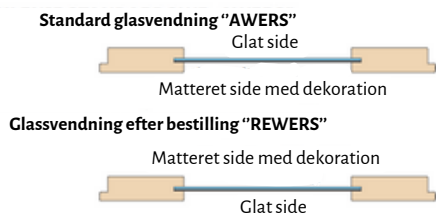

Børstet aluminium
indsats

Konstruktion

- Følset eller ikke følset dørblade fremstillet i 'STILE' dør teknologi.
- Massive døre udviklet af MDF plader.
- HDF paneler af 4 mm tykkelse ved valg af GREKO, CPL eller PREMIUM laminat
- Indsætter af børstet aluminium
- Følset dørblade: tre synlige 2 stiftet hængsler i sølv farve.
- Ikke følset dørblade: tre skjulte hængsler i sølv farve.
- Lås i sølv farve
- Alle vores karme indeholder tætningslister som giver lydtdæmpende effekt.

Glastype

- Standard:
- -Klar hærdet 4 mm glas eller matteret hærdet 4 mm glas
- -Mulighed for skift af glasside fra standard "Awers" til "Revers"
- Mulighed for glasskift

Ekstra gebyr

- Ved tilvalg af magnetisk stop vær opmærksom på hvis du har gulvvarme. Undgå at bore i slanger. Rådføre dig evt. med vs mand. Der er forboret i døren til magnet. Hullet i gulvet skal være 45 mm dybt og boret skal være et Ø14.
- Ventilation udskæring udgør et ekstra gebyr.
- Dørblade '100' for følset og ikke følset døre 250 kr ekstra.

Størrelser

Tilvalg