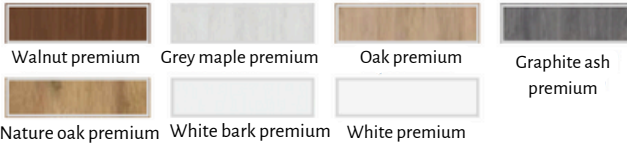

CPL

5499 kr * /**