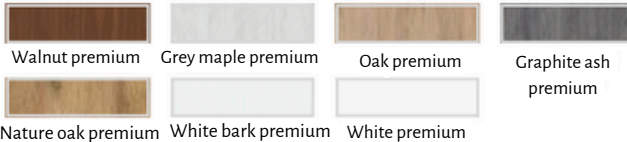

PREMIUM

4999 kr * /**

CPL

4999 kr * /**