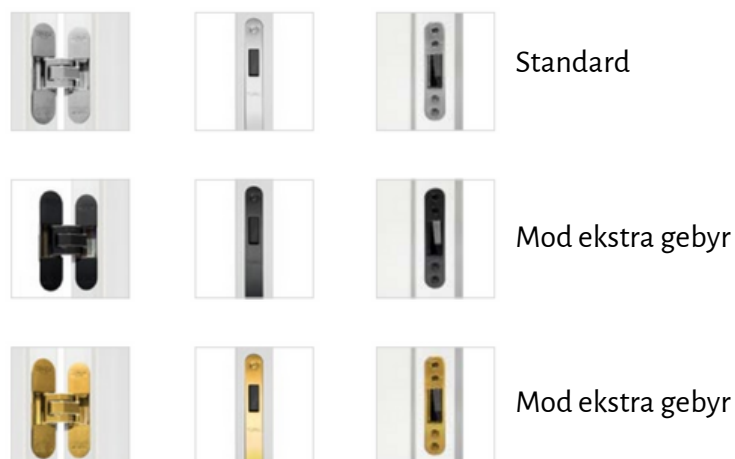

Tekniske informationer

Illustration af gennemsigtigheden af vores glas

Hængselscover (ekstra tilvalg, kun til falsede døre)

Farver

Hængsler og anslagsplade til ikke falsede døre

Fastkarm til falsede døre (synlige hængsler)