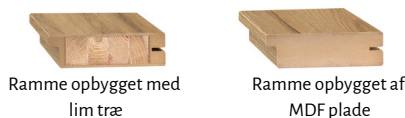

CPL

5399 kr * /**