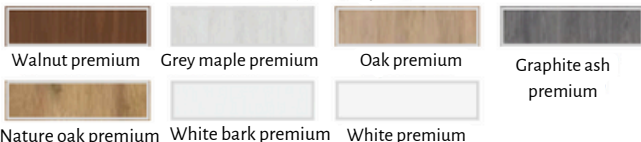

PREMIUM

5499 kr * /**