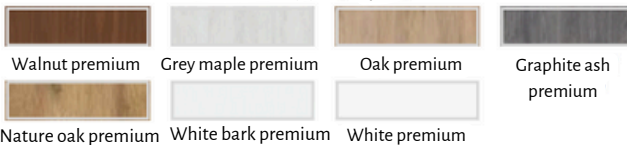

Størrelser

Tilvalg

Ventilations udsæring	200kr
Forkortet dørblade (dørbladet bliver afkortet fra bunden med 15mm. Standard mellemrum fra gulvet til dørbladet udgør ca.9 mm. Ved valg af forkortet dørblade får man et samlet mellemrum på ca. 24 mm fra gulvet til dørbladet.	200 kr
Hængselscover kun til falsede døre (farver: blank krom, blank messing, børstet nikkel, hvid mat, patina, sort mat) ; pris for komplet sæt	150 kr
Udskiftning til magnetisk lås i sort eller guld farve- ikke falsede døre	225 kr
Udskiftning af hængsler og anslagsplade til sort eller guld farve- ikke falsede døre	275 kr
Magnetisk stop (6 farver tilgængelige)	445 kr
Udskiftning af MDF med limtræ* (tilgængelig kun ved valg af bestemte dekorer	775 kr
Glasskift til VSG 221 sort eller matteret sikkerhedsglas, glat på begge sider:	
Dagmar 1.....	sort 625 kr; matteret 450 kr
Dagmar 2.....	sort 500 kr; matteret 360 kr
Dagmar 3.....	sort 375 kr; matteret 270 kr
Dagmar 4.....	sort 250 kr; matteret 200 kr
Dagmar 5.....	sort 150 kr; matteret 100 kr
Dagmar 6.....	sort 375 kr; matteret 270 kr
Dagmar 7.....	sort 375 kr; matteret 270 kr

GREKO

4999 kr * /**

PREMIUM

5499 kr * /**

CPL

5499 kr * /**

*Lodrette rammer opbygget med limtræ, belagte med MDF og HDF plader er mod ekstra gebyr tilgængelige i dekorer: *white premium, nature oak premium, graphite ash premium, grey maple premium, oak st cpl.*